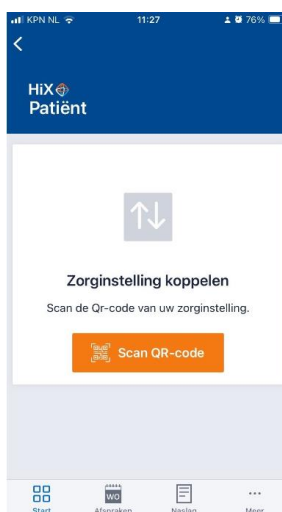

Stap 2: Open de app en klik op aan de slag

Stap 3: Registreer uw eigen persoonlijke inlogcode en herhaal deze nog een keer. U kunt hiervoor zelf een code kiezen die u makkelijk kunt onthouden.

Met deze code logt u voortaan in op deze app in plaats van met uw DigiD. Hierdoor heeft u ook sneller toegang tot uw gegevens.

Stap 4: U kunt eenvoudig het Laurentius Ziekenhuis toevoegen aan de app door op het plus (+) te klikken.

Stap 5: Daarna scant u onderstaande QR code van de zorginstelling. Hiermee koppelt u het Laurentius Ziekenhuis aan de patiëntenapp.