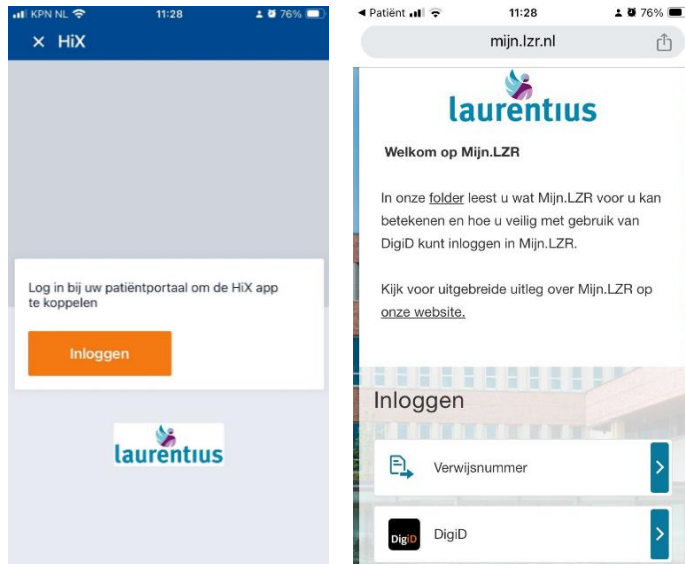

Stap 2: Open de app en klik op aan de slag

Stap 3: Registreer uw eigen persoonlijke inlogcode en herhaal deze nog een keer. U kunt hiervoor zelf een code kiezen die u makkelijk kunt onthouden.

Met deze code logt u voortaan in op deze app in plaats van met uw DigiD. Hierdoor heeft u ook sneller toegang tot uw gegevens.

Stap 4: U kunt eenvoudig het Laurentius Ziekenhuis toevoegen aan de app door op het plus (+) te klikken.

Stap 5: Daarna scant u onderstaande QR code van de zorginstelling. Hiermee koppelt u het Laurentius Ziekenhuis aan de patiëntenapp.

U scant onderstaande QR code Laurentius ziekenhuis.

Stap 6: Na het scannen van deze QR code, moet u *éénmalig* inloggen met de DigiD om uw persoonlijk portaal binnen Mijn.LZR te koppelen aan uw patiëntenapp.