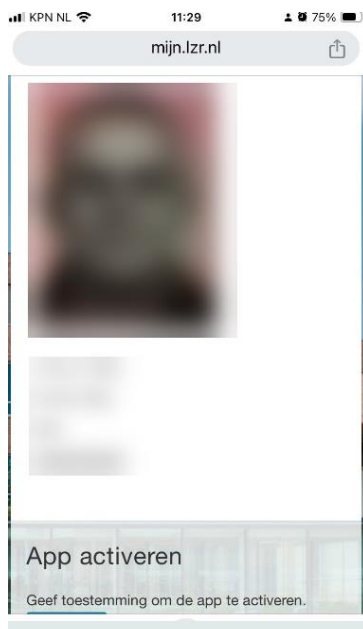

Stap 7: Geef toestemming om de app te activeren.