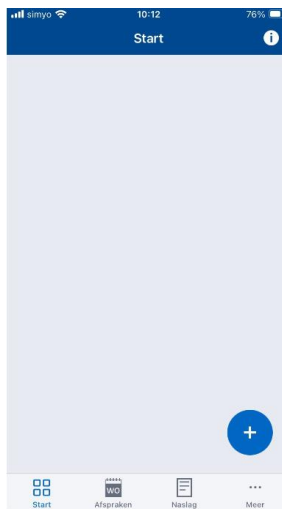

Stap 2: Open de app en klik op aan de slag

Stap 3: Registreer uw eigen persoonlijke inlogcode en herhaal deze nog een keer. U kunt hiervoor zelf een code kiezen die u makkelijk kunt onthouden.

Met deze code logt u voortaan in op deze app in plaats van met uw DigiD. Hierdoor heeft u ook sneller toegang tot uw gegevens.

Stap 4: U kunt eenvoudig het Laurentius Ziekenhuis toevoegen aan de app door op het plus (+) te klikken.

Stap 5: Daarna scant u onderstaande QR code van de zorginstelling. Hiermee koppelt u het Laurentius Ziekenhuis aan de patiëntenapp.